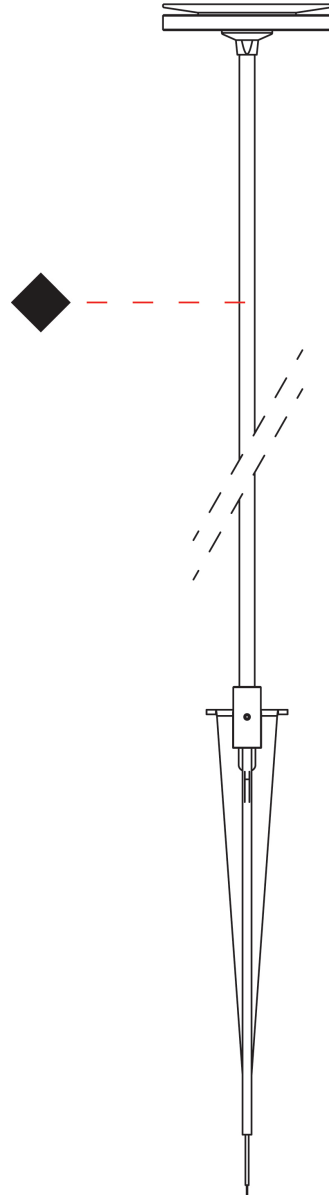

CHIODINO POST

E9B298-

PROJECT _____

TYPE _____

SPECIFIER _____

QUANTITY _____

DATE _____

E